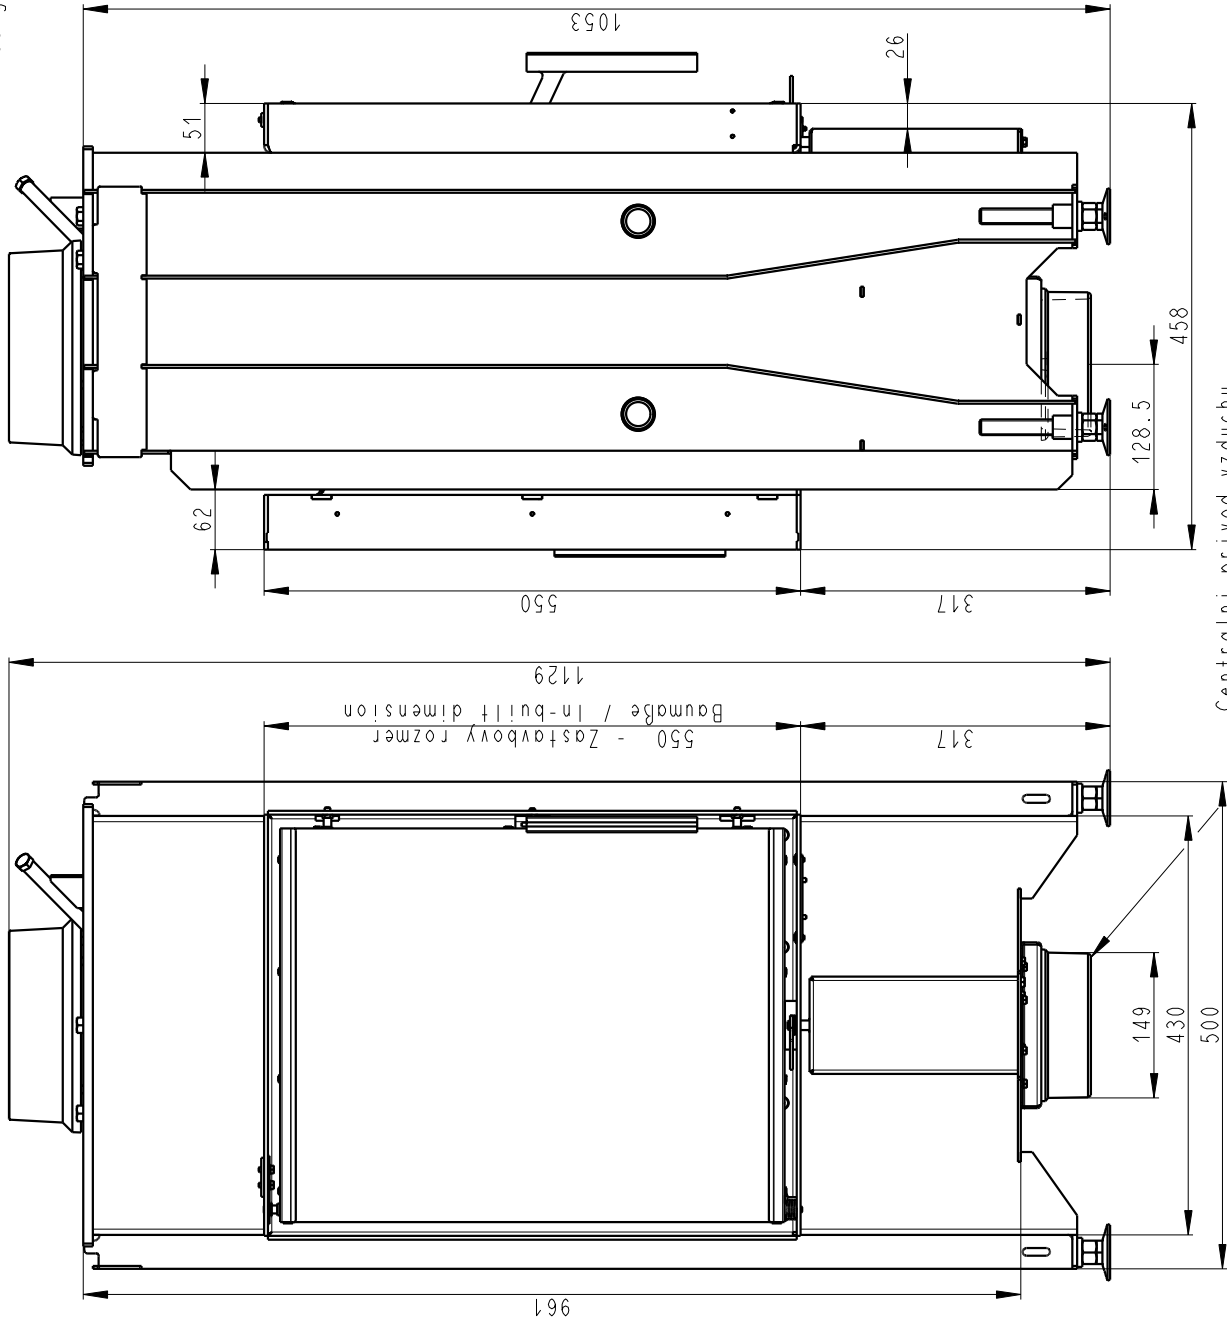

Rozmery v mm; Maße in mm

DYNAMIC B 2g 44.55.13

155kg

Centralni privod vzduchu
Central air inlet
Zentralluftzufuhr

Litiny odvod koure
Cast iron spigot
Der gusseiserne Rauchabgang

Vystup M10
Reservoir M10
Tauchhülse M10