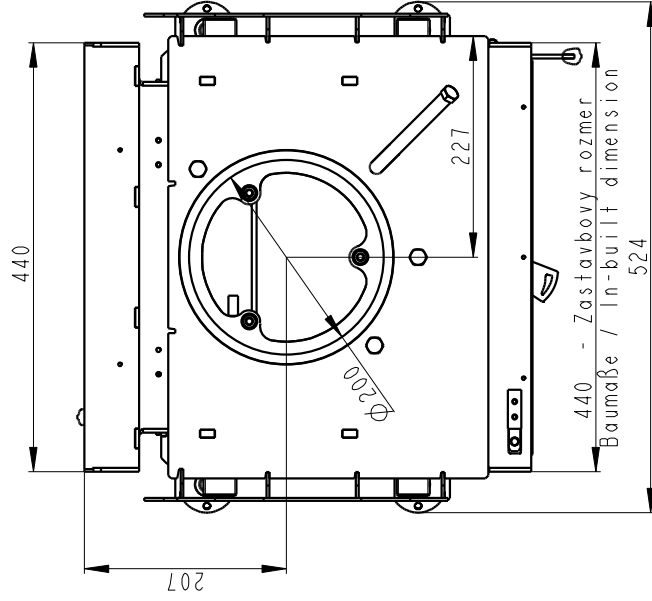

Rozmery v mm; Maße in mm

DYNAMIC B 2g 44.55.13

155kg

Centralni privod vzduchu
Central air inlet
Zentralluftzufuhr

Litiny odvod koure
Cast iron spigot
Der gusseiserne Rauchabgang

Vystup M10
Reservoir M10
Tauchhülse M10